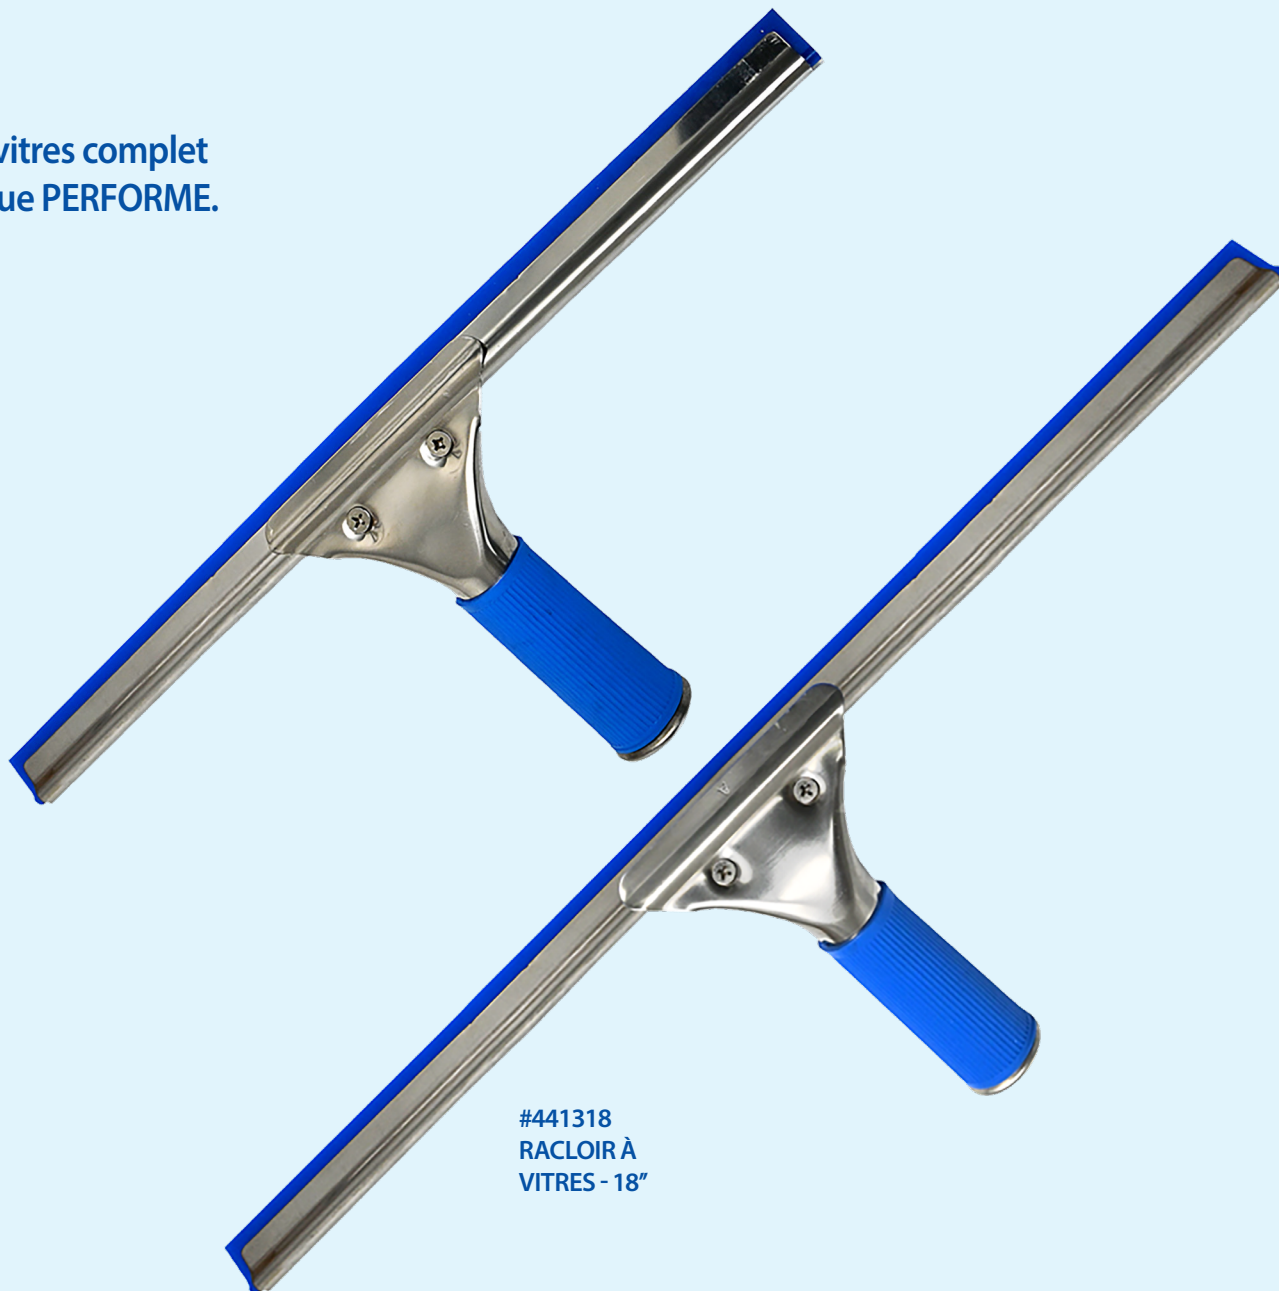

RACLOIRS À VITRES

Racloirs à vitres complet
à lame bleue PERFORME.

#441320
RACLOIR À
VITRES - 14"

#441318
RACLOIR À
VITRES - 18"

Perform

4300 Rue Hickmore, Saint-Laurent, QC H4T 1K2
Tél: 1-800-363-2776
www.superiorsany.com • SACQC@imperialdade.com